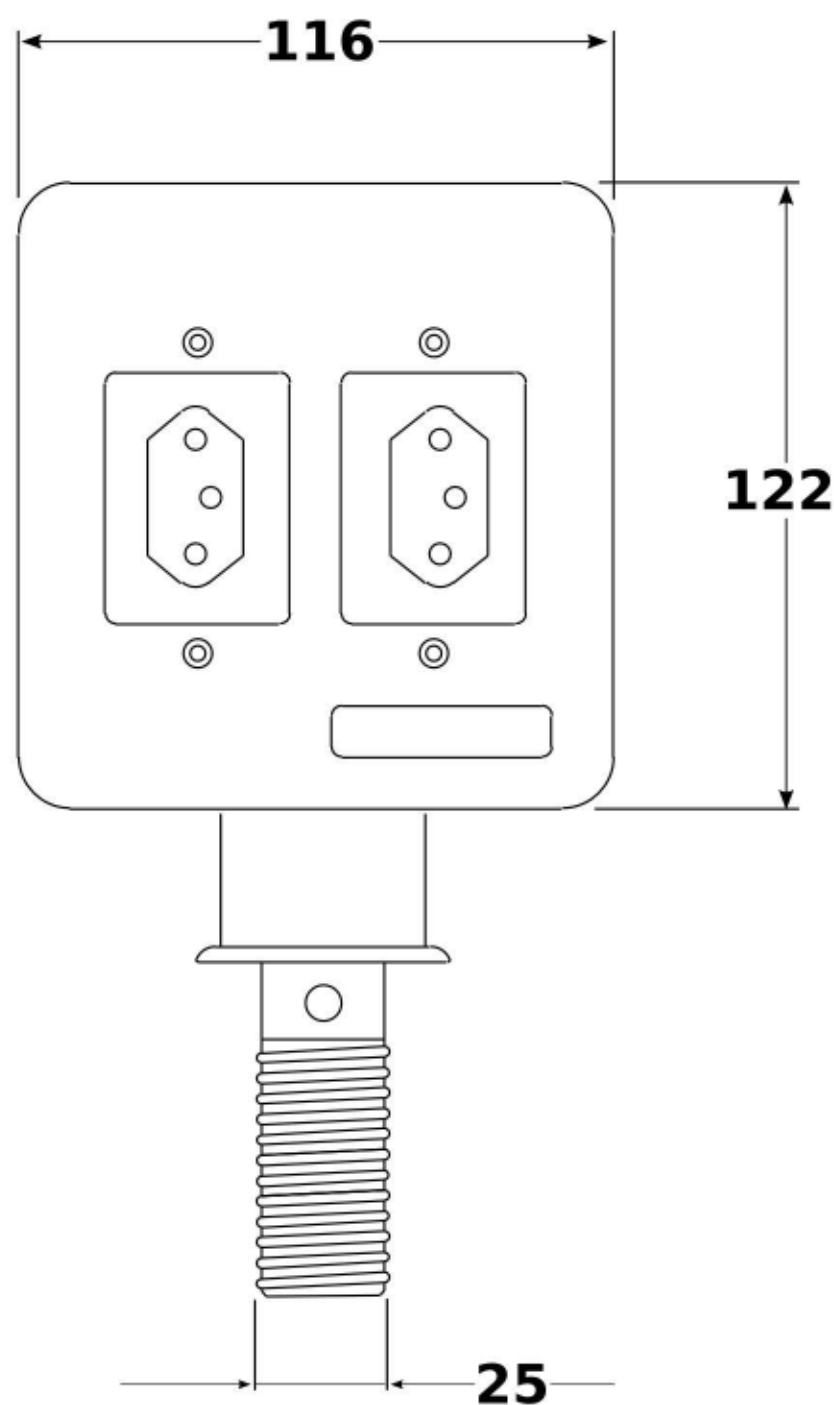

*Conjunto caixa de tomada  
e espelho 4x4 dupla função  
modelo pedestal montado para bancada*

**Material:** anti-chamas

Adaptável para conexões RJ 45 e RJ 11

Tomadas de 10A e 20A

Fiação de 2,5mm com 1 m de comprimento