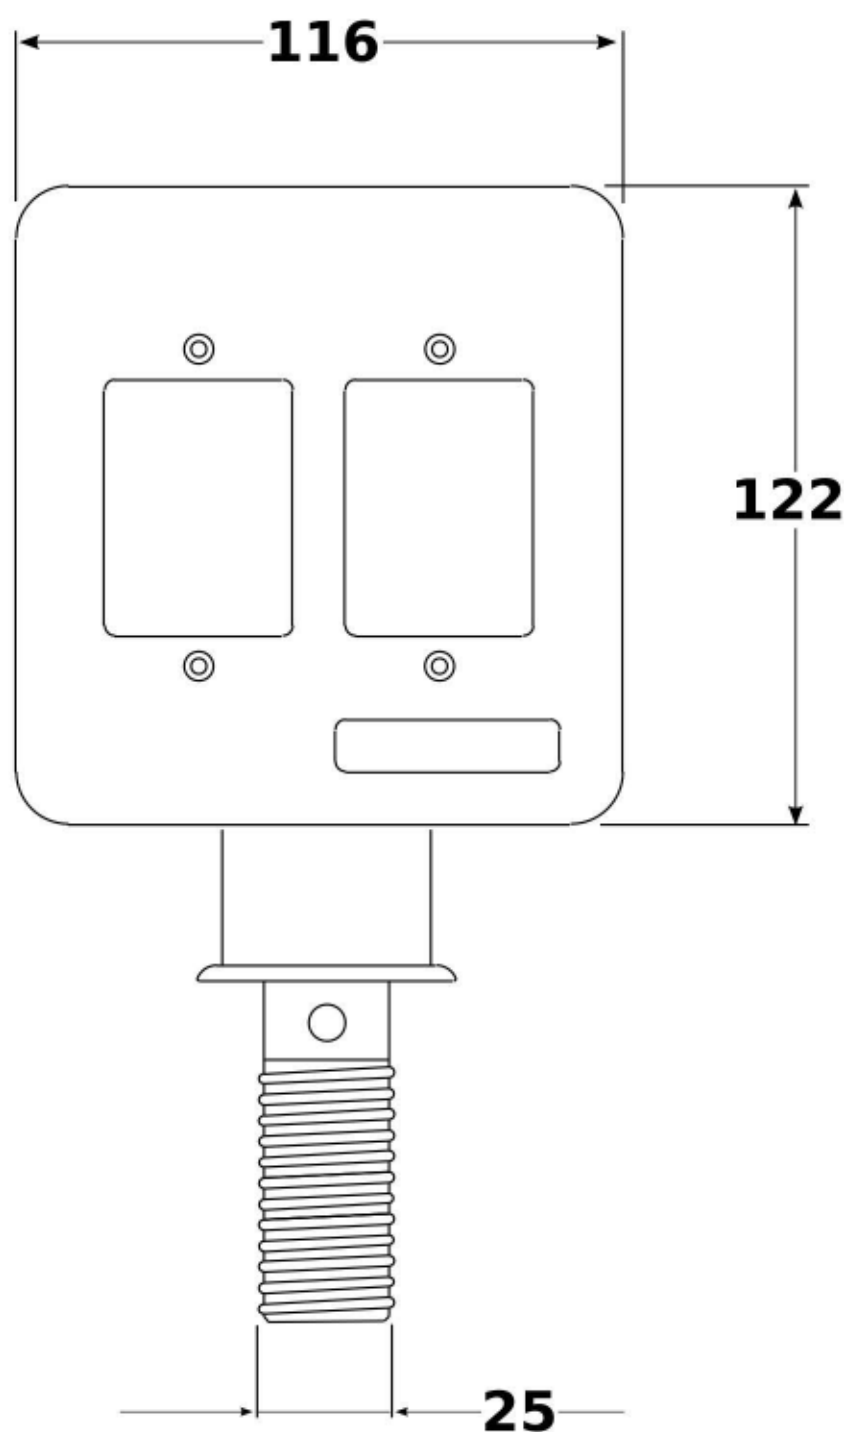

*Conjunto caixa de tomada
e espelho 4x4 dupla função
modelo pedestal para bancada*

Material: anti-chamas

Adaptável para conexões RJ 45 e RJ 11

Tomadas de 10A e 20A